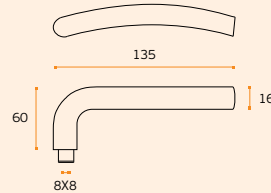

IN.00.243.B

Material: EN 1.4301 - Satinado / Satin / Satin

Puxador / Lever handle / Manilla

RB08M - Roseta standard / Standard rose

EN1906 3 7 - 0 0 3 0 A

TUBULAR

PUXADORES E ACESSÓRIOS /
LEVER HANDLES AND ACCESSORIES /
MANILLAS Y ACCESORIOS.

IN.00.028.B

Material: EN 1.4301 - Satinado / Satin / Satin
Puxador / Lever handle / Manilla
RB08M - Roseta standard / Standard rose
Design: Miguel Vasconcelos

EN1906 **3** 7 - 0 1 3 0 A

IN.00.026

Material: EN 1.4301 - Satinado / Satin / Satin
Puxador / Lever handle / Manilla
RB08M - Roseta standard / Standard rose

EN1906 **2** 7 - 0 0 3 0 A

IN.00.046

Material: EN 1.4301 - Satinado / Satin / Satin
Puxador / Lever handle / Manilla
RB08M - R07N - Roseta standard / Standard rose

EN1906 **3** 7 - 0 0 3 0 A

IN.00.047

Material: EN 1.4301 - Satinado / Satin / Satin
Puxador / Lever handle / Manilla
RB08M - Roseta standard / Standard rose