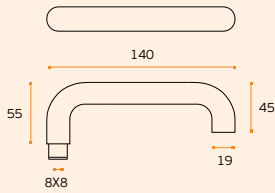

pag.228

NEW

IN.00.243

Material: EN 1.4301 - Satinado / Satin / Satin

Puxador / Lever handle / Manilla

RB08M - Roseta standard / Standard rose

EN1906 3 7 - 0 0 3 0 A

NEW

IN.00.243.B

Material: EN 1.4301 - Satinado / Satin / Satin

Puxador / Lever handle / Manilla

RB08M - Roseta standard / Standard rose

EN1906 3 7 - 0 0 3 0 A

TUBULAR

PUXADORES E ACESSÓRIOS /
LEVER HANDLES AND ACCESSORIES /
MANILLAS Y ACCESORIOS.

IN.00.028.B

Material: EN 1.4301 - Satinado / Satin / Satin
Puxador / Lever handle / Manilla
RB08M - Roseta standard / Standard rose
Design: Miguel Vasconcelos

EN1906 **3** 7 - 0 1 3 0 A

IN.00.026

Material: EN 1.4301 - Satinado / Satin / Satin
Puxador / Lever handle / Manilla
RB08M - Roseta standard / Standard rose