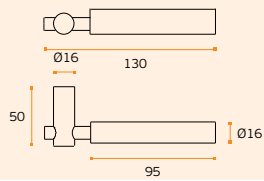

IN.00.013

Material: EN 1.4301 - Satinado / Satin / Satin
Puxador / Lever handle / Manilla
RB08M - Roseta standard / Standard rose

EN1906 27-0030A