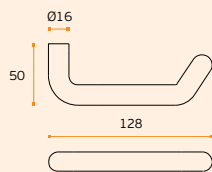

IN.00.013

Material: EN 1.4301 - Satinado / Satin / Satin
Puxador / Lever handle / Manilla
RB08M - Roseta standard / Standard rose

EN1906 27-0030A

IN.00.014

Material: EN 1.4301 - Satinado / Satin / Satin
Puxador / Lever handle / Manilla
RB08M - Roseta standard / Standard rose

EN1906 27-0030A

IN.00.015

Material: EN 1.4301 - Satinado / Satin / Satin
Puxador / Lever handle / Manilla
RB08M - Roseta standard / Standard rose

EN1906 27-0030A

IN.00.018

Material: EN 1.4301 - Satinado / Satin / Satin
Puxador / Lever handle / Manilla
RB08M - Roseta standard / Standard rose