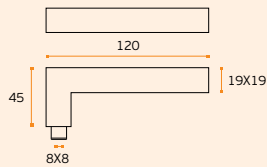

EN1906 27-0030A

IN.00.106 QUADRO
Material: EN 1.4301 - Satinado / Satin / Satin
Q09M - Roseta standard / Standard rose
Puxador / Lever handle / Manilla

EN1906 26-0030A

IN.00.078.100% QUADRO
IN.00.078.100%P QUADRO
Material: EN 1.4301
Q09M - Roseta standard / Standard rose
Puxador / Lever handle / Manilla