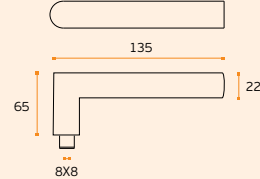

EN1906 3 7 - 0 0 3 0 A

NEW

IN.00.037

Material: EN 1.4301 - Satinado / Satin / Satin

Puxador / Lever handle / Manilla

RB08M - Roseta standard / Standard rose

EN1906 3 7 - 0 0 3 0 A

pag.052

pag.274

pag.207

pag.218

pag.228

pag.052

pag.274

pag.207

pag.218