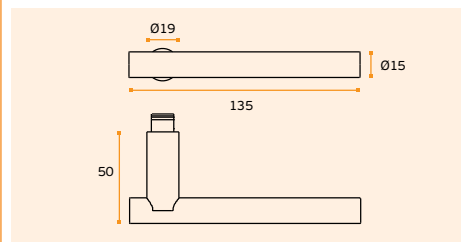

pag.207

pag.218

pag.228

IN.00.045

Material: EN 1.4301 - Satinado / Satin / Satin
Puxador / Lever handle / Manilla

EN1906 3 7 - 0 0 3 0 A

IN.00.043

Material: EN 1.4301 - Satinado / Satin / Satin
Puxador / Lever handle / Manilla