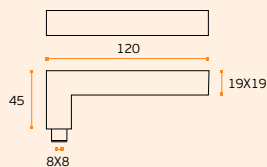

EN1906 27-0030A

IN.00.106 QUADRO
Material: EN 1.4301 - Satinado / Satin / Satin
Q09M - Roseta standard / Standard rose
Puxador / Lever handle / Manilla

EN1906 26-0030A

IN.00.078.100% QUADRO
IN.00.078.100%P QUADRO
Material: EN 1.4301
Q09M - Roseta standard / Standard rose
Puxador / Lever handle / Manilla

IN.00.078.100%
Satinado /
Satin /
Satin

IN.00.078.100%P
Polido /
Polished /
Pulido

EN1906 27-0030A

IN.00.078.100%.TB
Material: EN 1.4301 +
TITANIUM - Black
Satinado / Satin / Satin

IN.00.078.100%.TG
Material: EN 1.4301 +
TITANIUM - Gold
Satinado / Satin / Satin