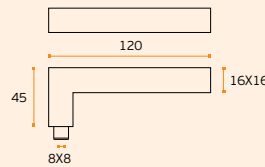

GEOMETRIC QUADRO

PUXADORES E ACESSÓRIOS /
LEVER HANDLES AND ACCESSORIES /
MANILLAS Y ACCESORIOS.

IN.00.078 QUADRO
Material: EN 1.4301 - Satinado / Satin / Satin
Q09M - Roseta standard / Standard rose
Puxador / Lever handle / Manilla

EN1906 27-0030A

IN.00.106 QUADRO
Material: EN 1.4301 - Satinado / Satin / Satin
Q09M - Roseta standard / Standard rose
Puxador / Lever handle / Manilla

EN1906 26-0030A

IN.00.078.100% QUADRO
IN.00.078.100%P QUADRO
Material: EN 1.4301
Q09M - Roseta standard / Standard rose
Puxador / Lever handle / Manilla

IN.00.078.100%
Satinado /
Satin /
Satin

IN.00.078.100%P
Polido /
Polished /
Pulido

EN1906 27-0030A

IN.00.078.100%.TB
Material: EN 1.4301 +
TITANIUM - Black
Satinado / Satin / Satin

IN.00.078.100%.TG
Material: EN 1.4301 +
TITANIUM - Gold
Satinado / Satin / Satin