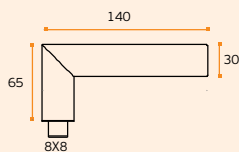

pag.228

NEW

IN.00.243

Material: EN 1.4301 - Satinado / Satin / Satin

Puxador / Lever handle / Manilla

RB08M - Roseta standard / Standard rose

EN1906 3 7 - 0 0 3 0 A

NEW