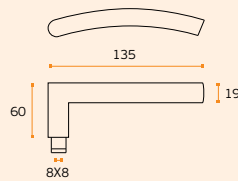

IN.00.028.B

Material: EN 1.4301 - Satinado / Satin / Satin
Puxador / Lever handle / Manilla
RB08M - Roseta standard / Standard rose
Design: Miguel Vasconcelos

EN1906 **3** 7 - 0 1 3 0 A

IN.00.026

Material: EN 1.4301 - Satinado / Satin / Satin
Puxador / Lever handle / Manilla
RB08M - Roseta standard / Standard rose

EN1906 **2** 7 - 0 0 3 0 A

IN.00.046

Material: EN 1.4301 - Satinado / Satin / Satin
Puxador / Lever handle / Manilla
RB08M - R07N - Roseta standard / Standard rose

EN1906 **3** 7 - 0 0 3 0 A

IN.00.047

Material: EN 1.4301 - Satinado / Satin / Satin
Puxador / Lever handle / Manilla
RB08M - Roseta standard / Standard rose

EN1906 **3** 7 - 0 0 3 0 A

	
pag.052	pag.052
	
pag.274	pag.274
	
pag.207	pag.207
	
pag.218	pag.218
	
pag.228	pag.228

	
pag.052	pag.052
	
pag.274	pag.274
	
pag.207	pag.207
	
pag.218	pag.218
	
pag.228	pag.228