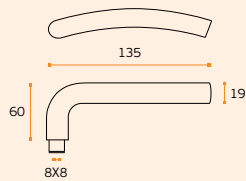

IN.00.243.B

Material: EN 1.4301 - Satinado / Satin / Satin

Puxador / Lever handle / Manilla

RB08M - Roseta standard / Standard rose

EN1906 3 7 - 0 0 3 0 A

TUBULAR

PUXADORES E ACESSÓRIOS /
LEVER HANDLES AND ACCESSORIES /
MANILLAS Y ACCESORIOS.

IN.00.028.B

Material: EN 1.4301 - Satinado / Satin / Satin
Puxador / Lever handle / Manilla
RB08M - Roseta standard / Standard rose
Design: Miguel Vasconcelos

EN1906 **3** 7 - 0 1 3 0 A

IN.00.026

Material: EN 1.4301 - Satinado / Satin / Satin
Puxador / Lever handle / Manilla
RB08M - Roseta standard / Standard rose

EN1906 **2** 7 - 0 0 3 0 A

IN.00.046

Material: EN 1.4301 - Satinado / Satin / Satin
Puxador / Lever handle / Manilla
RB08M - R07N - Roseta standard / Standard rose

EN1906 **3** 7 - 0 0 3 0 A

IN.00.047

Material: EN 1.4301 - Satinado / Satin / Satin
Puxador / Lever handle / Manilla
RB08M - Roseta standard / Standard rose