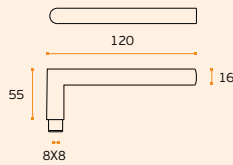

pag.207

pag.218

pag.228

IN.00.036

Material: EN 1.4301

Satinado / Satin / Satin

Puxador / Lever handle / Manilla

RB08M - Roseta standard / Standard rose

EN1906 3 7 - 0 0 3 0 A

NEW

IN.00.037

Material: EN 1.4301 - Satinado / Satin / Satin

Puxador / Lever handle / Manilla

RB08M - Roseta standard / Standard rose

EN1906 3 7 - 0 0 3 0 A

pag.052