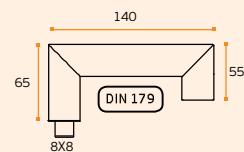

IN.00.243.B

Material: EN 1.4301 - Satinado / Satin / Satin

Puxador / Lever handle / Manilla

RB08M - Roseta standard / Standard rose