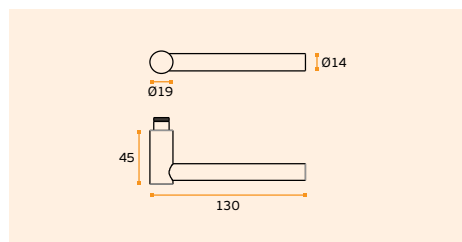

pag.207

pag.218

pag.228

IN.00.071

Material: EN 1.4301 - Satinado / Satin / Satin
Puxador / Lever handle / Manilla

EN1906 3 7 - 0 0 3 0 A

IN.00.044

Material: EN 1.4301 - Satinado / Satin / Satin
Puxador / Lever handle / Manilla