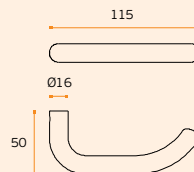

EN1906 27-0030A

IN.00.015

Material: EN 1.4301 - Satinado / Satin / Satin
Puxador / Lever handle / Manilla
RB08M - Roseta standard / Standard rose

EN1906 27-0030A

IN.00.018

Material: EN 1.4301 - Satinado / Satin / Satin
Puxador / Lever handle / Manilla
RB08M - Roseta standard / Standard rose

EN1906 27-0030A

pag.052

pag.274

pag.207

pag.218

pag.228

pag.052

pag.274