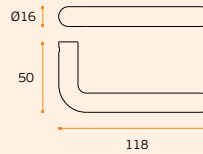

IN.00.013

Material: EN 1.4301 - Satinado / Satin / Satin
Puxador / Lever handle / Manilla
RB08M - Roseta standard / Standard rose

EN1906 27-0030A

IN.00.014

Material: EN 1.4301 - Satinado / Satin / Satin
Puxador / Lever handle / Manilla
RB08M - Roseta standard / Standard rose

EN1906 27-0030A

IN.00.015

Material: EN 1.4301 - Satinado / Satin / Satin
Puxador / Lever handle / Manilla
RB08M - Roseta standard / Standard rose

EN1906 27-0030A

IN.00.018

Material: EN 1.4301 - Satinado / Satin / Satin
Puxador / Lever handle / Manilla
RB08M - Roseta standard / Standard rose